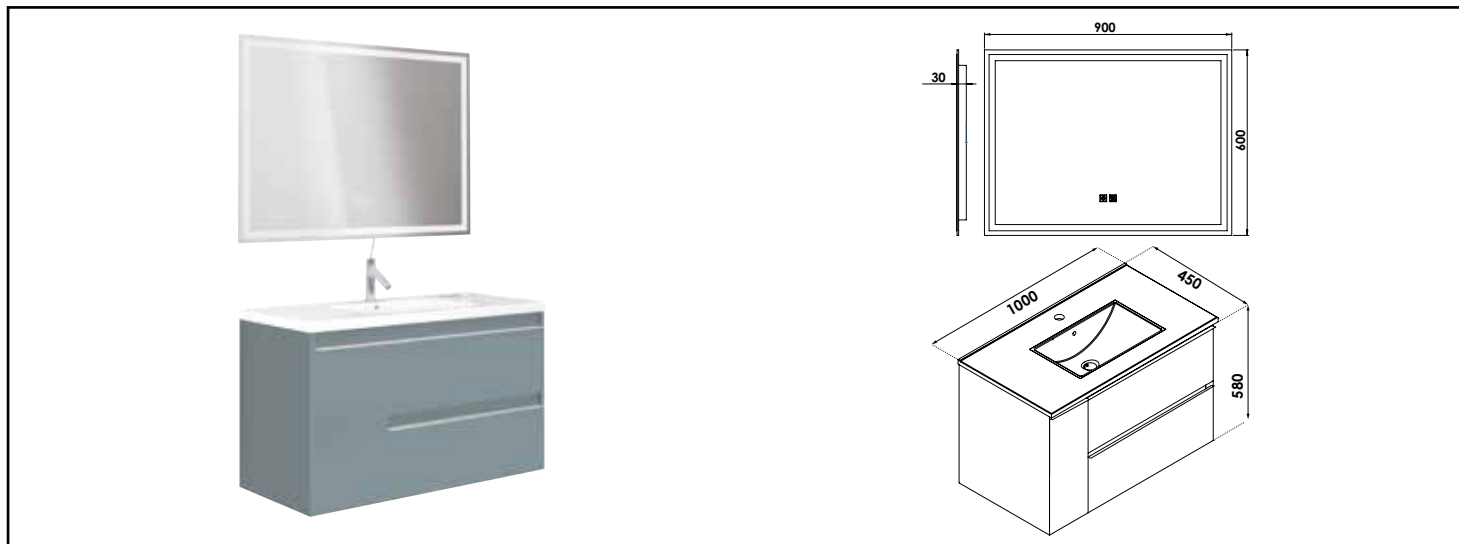

Référence : 402110513

MEUBLE À SUSPENDRE BOSTON - DIM : 100 CM - BLEU BLEUET - MIROIR LED LAUSANE

■ TIROIRS A OUVERTURE TOTALE

■ FERMETURE RALENTIE

■ MIROIR LED AVEC VARIATION DE COULEUR, D'INTENSITE ET ANTIBUEE